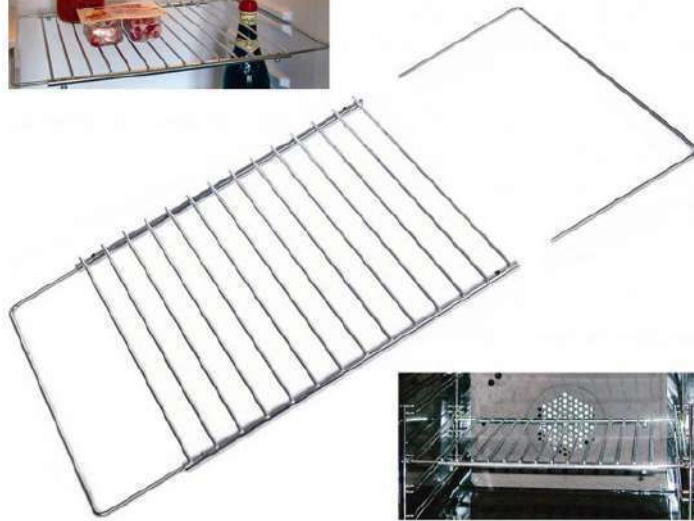

30	35	40
----	----	----

Linea ZIGRINATA

Acciaio zigrinato antiaderente

LASAGNERA

20	25	30	35	40
----	----	----	----	----

GRIGLIA REGOLABILE 32X36/46

GRIGLIA REGOLABILE 32X46/56

GRIGLIA RETTANGOLARE PER
TEGLIA

23X16	33X22
28X20	38X26

GRIGLIA RAFFREDDA TORTE

RETTANGOLARE

45X30 CM

GRIGLIA RAFFREDDA TORTE

TONDA

32 CM

COPERCHIO VETRO CON ANELLO