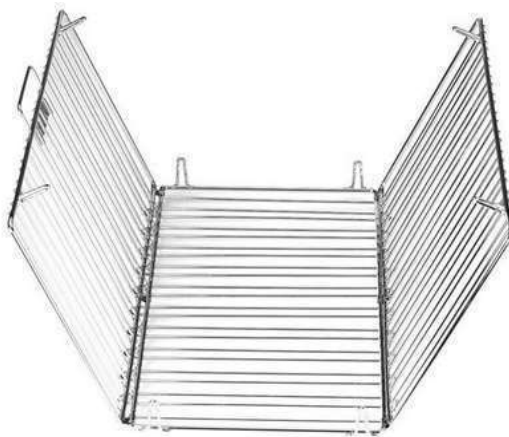

30	35	40
----	----	----

Linea ZIGRINATA

Acciaio zigrinato antiaderente

LASAGNERA

20	25	30	35	40
----	----	----	----	----

GRIGLIA REGOLABILE 32X36/46

GRIGLIA REGOLABILE 32X46/56

GRIGLIA RETTANGOLARE PER
TEGLIA

23X16	33X22
28X20	38X26

GRIGLIA RAFFREDDA TORTE

RETTANGOLARE

45X30 CM

GRIGLIA RAFFREDDA TORTE

TONDA

32 CM

COPERCHIO VETRO CON ANELLO