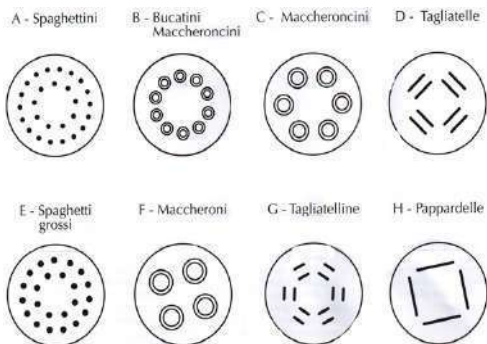

POLENTA TONDO

- 25
- 30
- 35

**TAGLIERI PROFESSIONALI
CON BATTITAVOLO**

- 30X40**
- 30X50**
- 40X60**
- 40X80**

**ASSE PASTA LEGNO
CON BATTITAVOLO**

- 60cm**
- 80cm**
- 100cm**

MATTARELLO

- **32cm**
- **40cm**
- **50cm**
- **60cm**
- **70cm**
- **100cm**

MATTARELLO GIREVOLE

- **40 cm**
- **50 cm**

SPATOLA PER TAGLIERE
INOX

SPATOLA PER TAGLIERE
INOX FLESSIBILE

RIGAGNOCCHI

RIGAGNOCCHI **CON ASTA**
PER GARGANELLI

ART. 298 ELETTROCENTER

UTENSILE SPATZLE